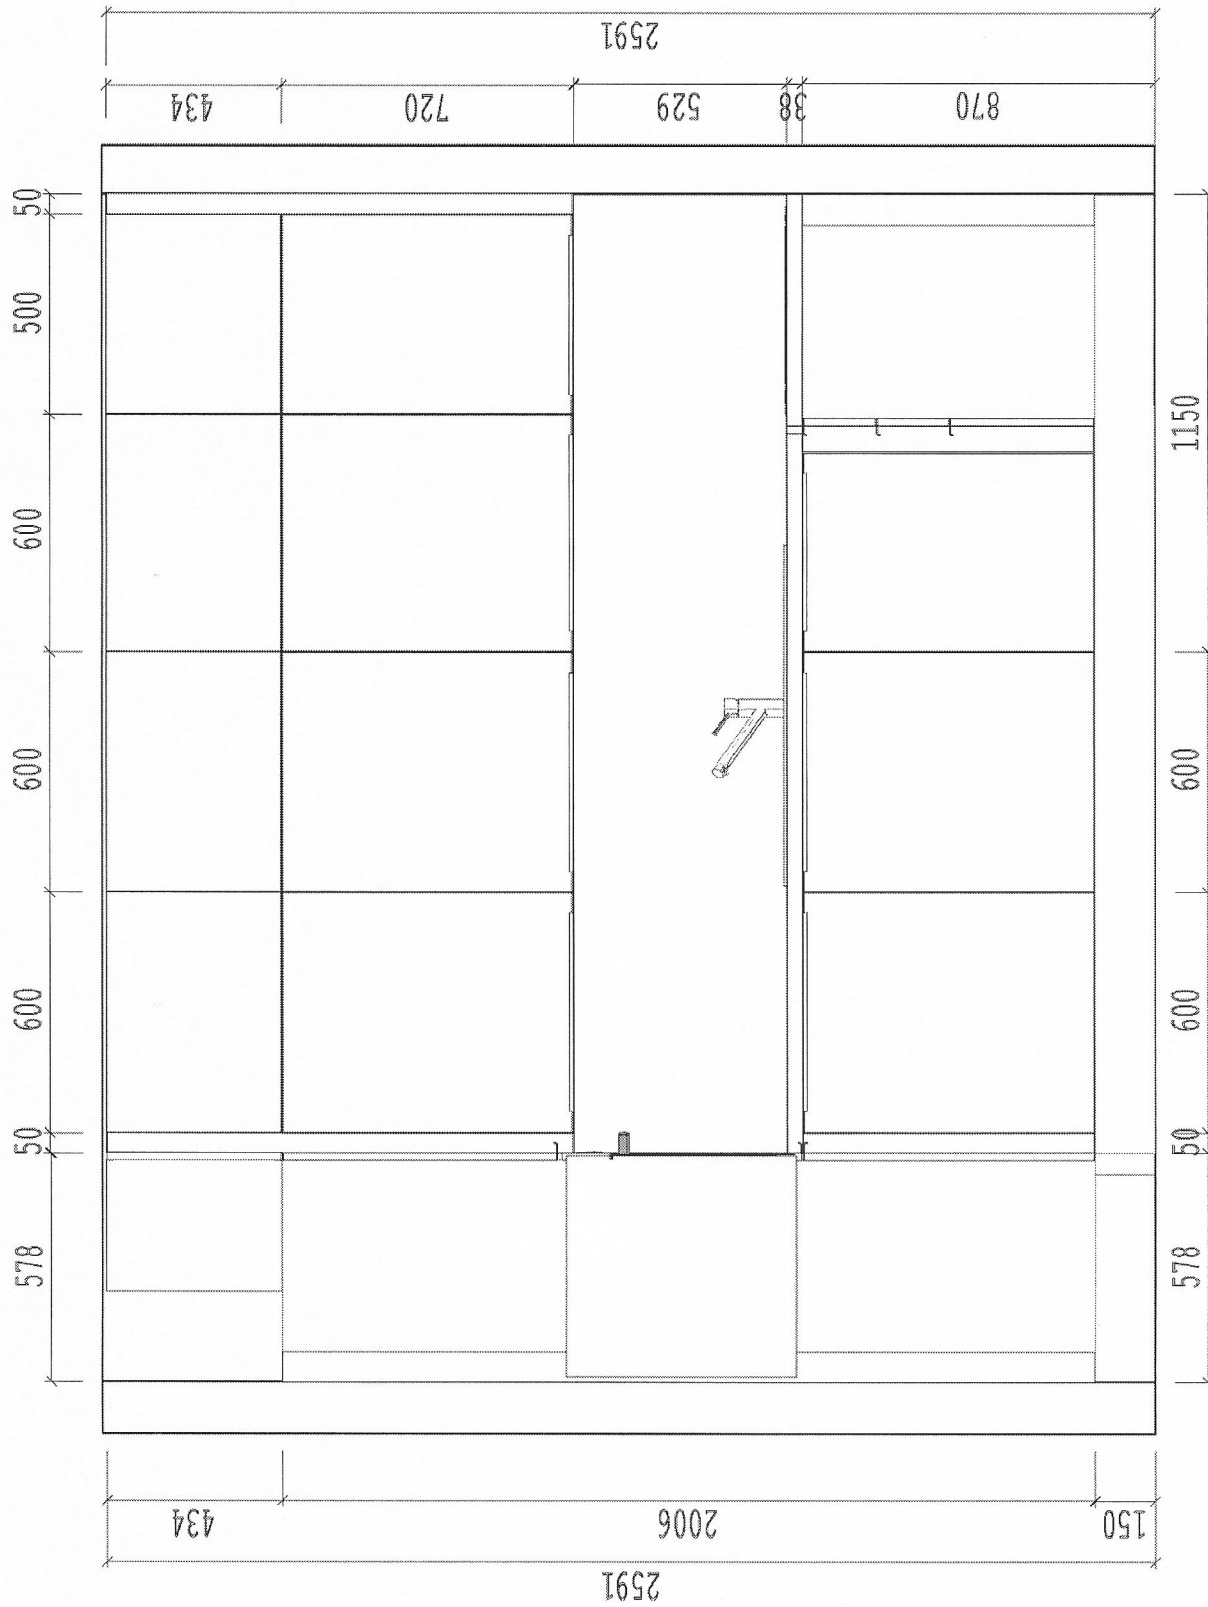

Ekspozycja Polskie Meble P-ń

K-8

PENELOPA U-NELA CZARNA

PENELOPA

404-dąb naturalny dymiony-termo struktura
 korpus: U-190 czarny

OLIVIA U-NELA CZARNA

OLIVIA

422-wanilia akrylux-7496 powierzchnia Topx
 korpus: U-7035 krem

szuflady: antaro białe

cokół: h-150mm U-190 CZARNY

blaty: gr.38mm 1200CT Czarna morka + PPX 1200

bufet: gr.36mm 404-dąb naturalny dymiony-termo struktura

I am in Charge
of my Table

Muffins

- 3 eggs
- 1/3 lb butter
- 1c sugar
- 1/4c milk
- 2 1/2c flour
- chocolate chips