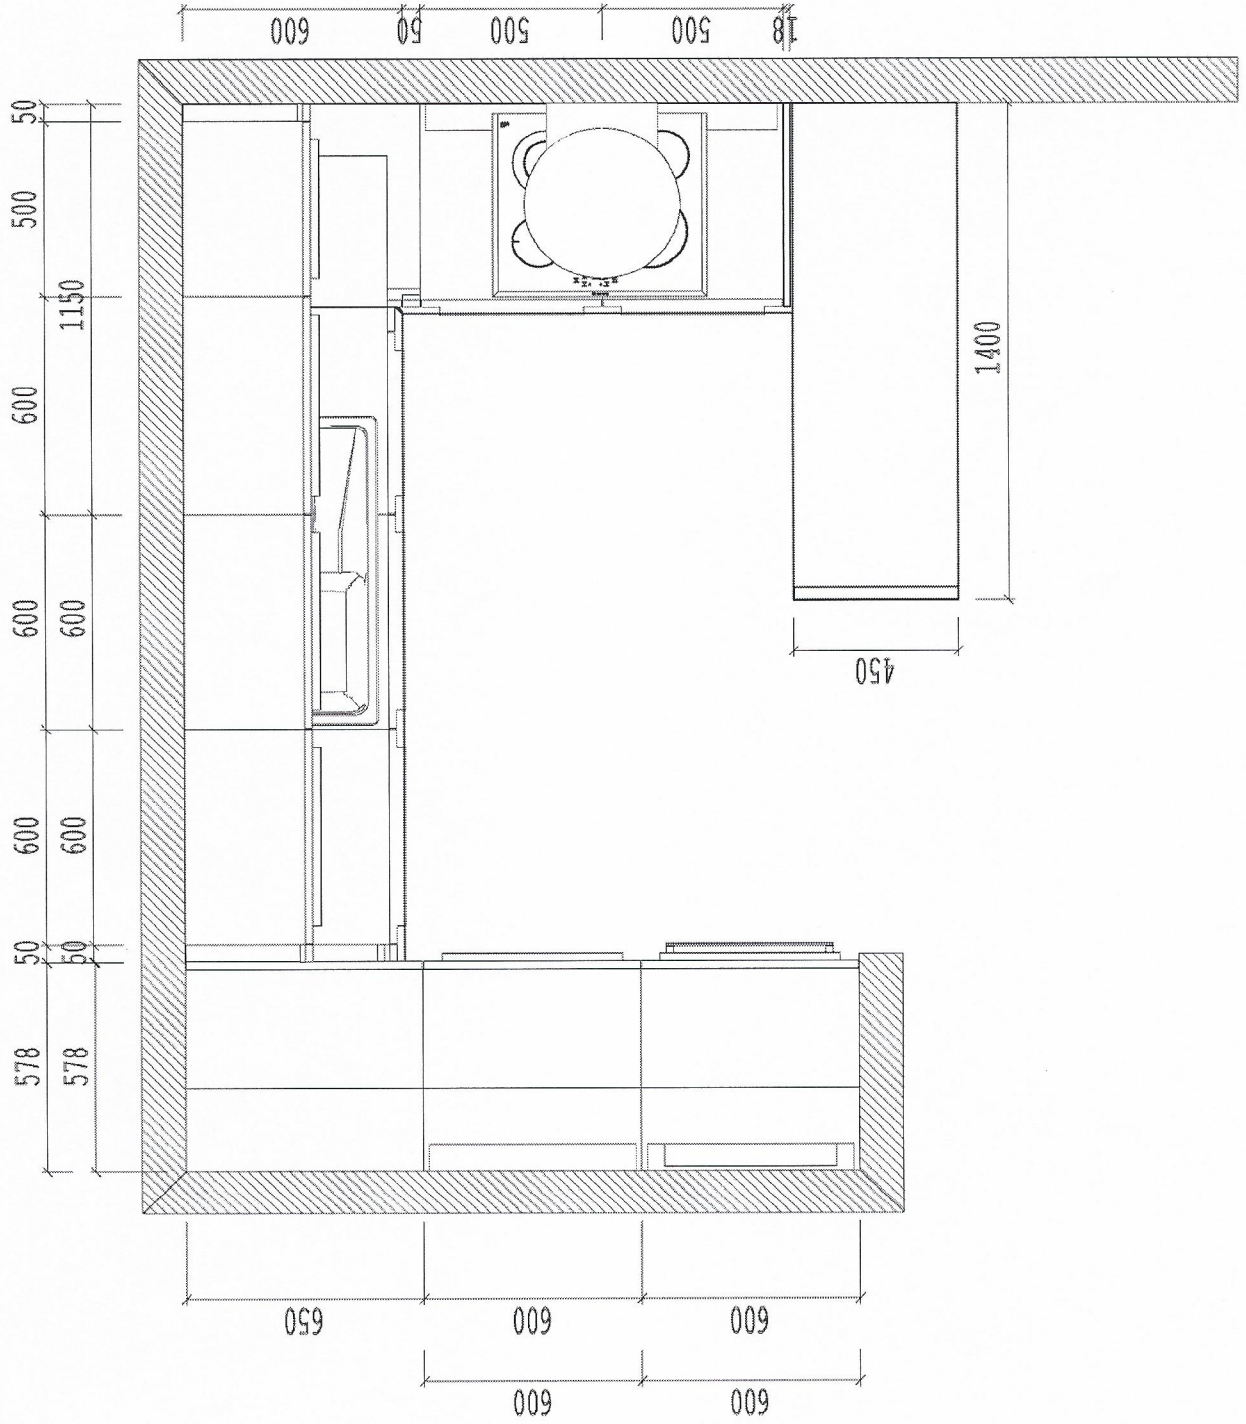

Ekspozycja Polskie Meble P-ń

K-8

PENELOPA U-NELA CZARNA

PENELOPA

404-dąb naturalny dymiony-termo struktura
 korpus: U-190 czarny

OLIVIA U-NELA CZARNA

OLIVIA

422-wanilia akrylux-7496 powierzchnia Topx
 korpus: U-7035 krem

szuflady: antaro białe

cokół: h-150mm U-190 CZARNY

blaty: gr.38mm 1200CT Czarna morka + PPX 1200

bufet: gr.36mm 404-dąb naturalny dymiony-termo struktura

I am in Charge
of my Table

Muffins

- 3 eggs
- 1/3 lb butter
- 1c sugar
- 1/4c milk
- 2 1/2c flour
- chocolate chips