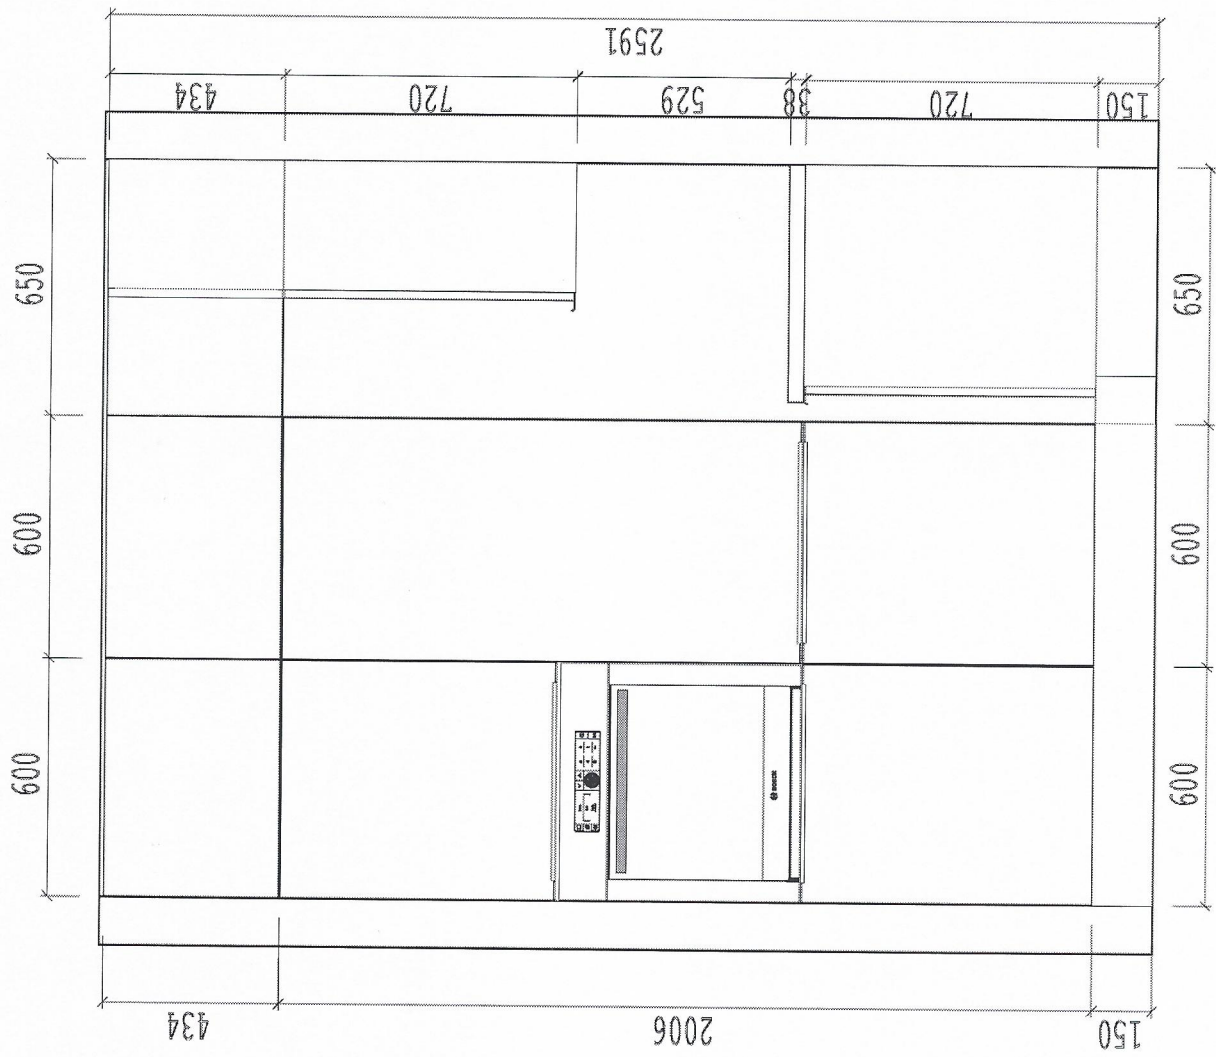

Ekspozycja Polskie Meble P-ń

K-8

PENELOPA U-NELA CZARNA

PENELOPA

404-dąb naturalny dymiony-termo struktura
 korpus: U-190 czarny

OLIVIA U-NELA CZARNA

OLIVIA

422-wanilia akrylux-7496 powierzchnia Topx
 korpus: U-7035 krem

szuflady: antaro białe

cokół: h-150mm U-190 CZARNY

blaty: gr.38mm 1200CT Czarna morka + PPX 1200

bufet: gr.36mm 404-dąb naturalny dymiony-termo struktura

I am in Charge
of my Table

Muffins

- 3 eggs
- 1/3 lb butter
- 1c sugar
- 1/4c milk
- 2 1/2c flour
- chocolate chips