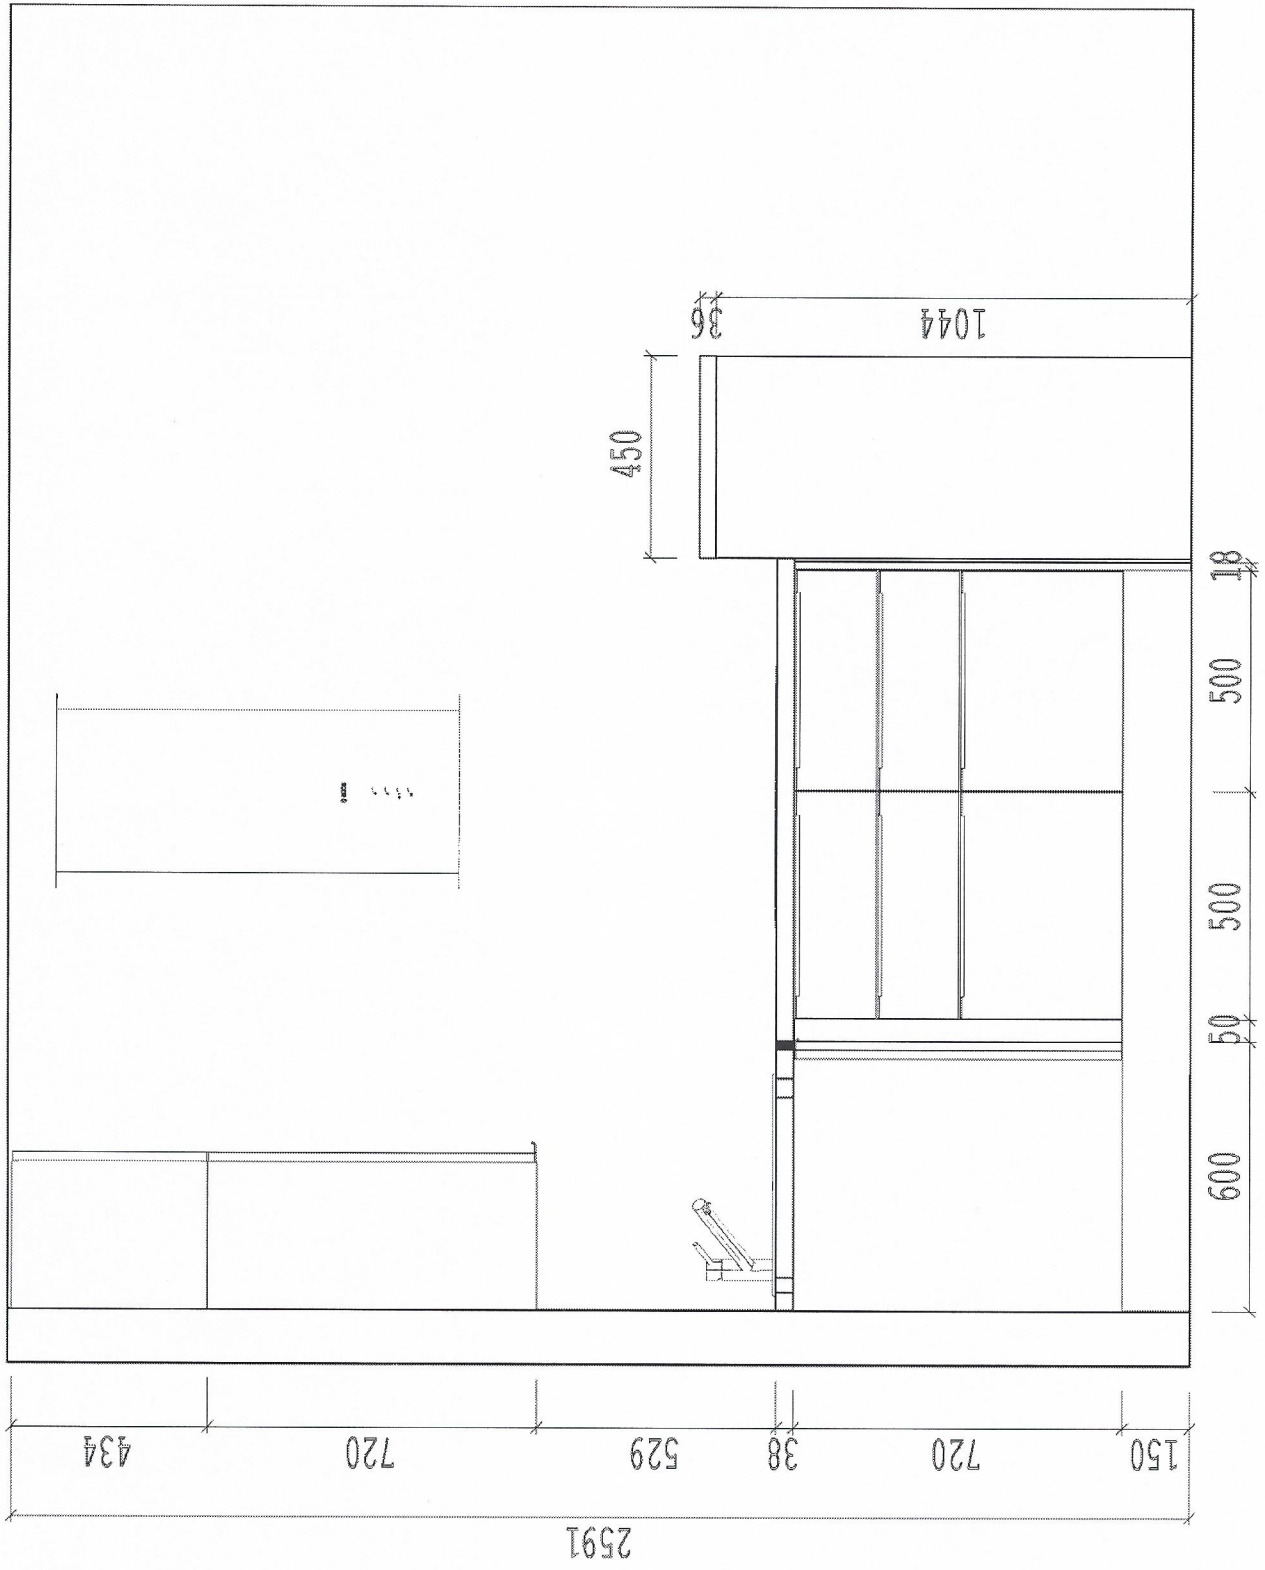

Ekspozycja Polskie Meble P-ń

K-8

PENELOPA U-NELA CZARNA

PENELOPA

404-dąb naturalny dymiony-termo struktura
 korpus: U-190 czarny

OLIVIA U-NELA CZARNA

OLIVIA

422-wanilia akrylux-7496 powierzchnia Topx
 korpus: U-7035 krem

szuflady: antaro białe

cokół: h-150mm U-190 CZARNY

blaty: gr.38mm 1200CT Czarna morka + PPX 1200

bufet: gr.36mm 404-dąb naturalny dymiony-termo struktura

I am in Charge
of my Table

Muffins

- 3 eggs
- 1/3 lb butter
- 1c sugar
- 1/4c milk
- 2 1/2c flour
- chocolate chips