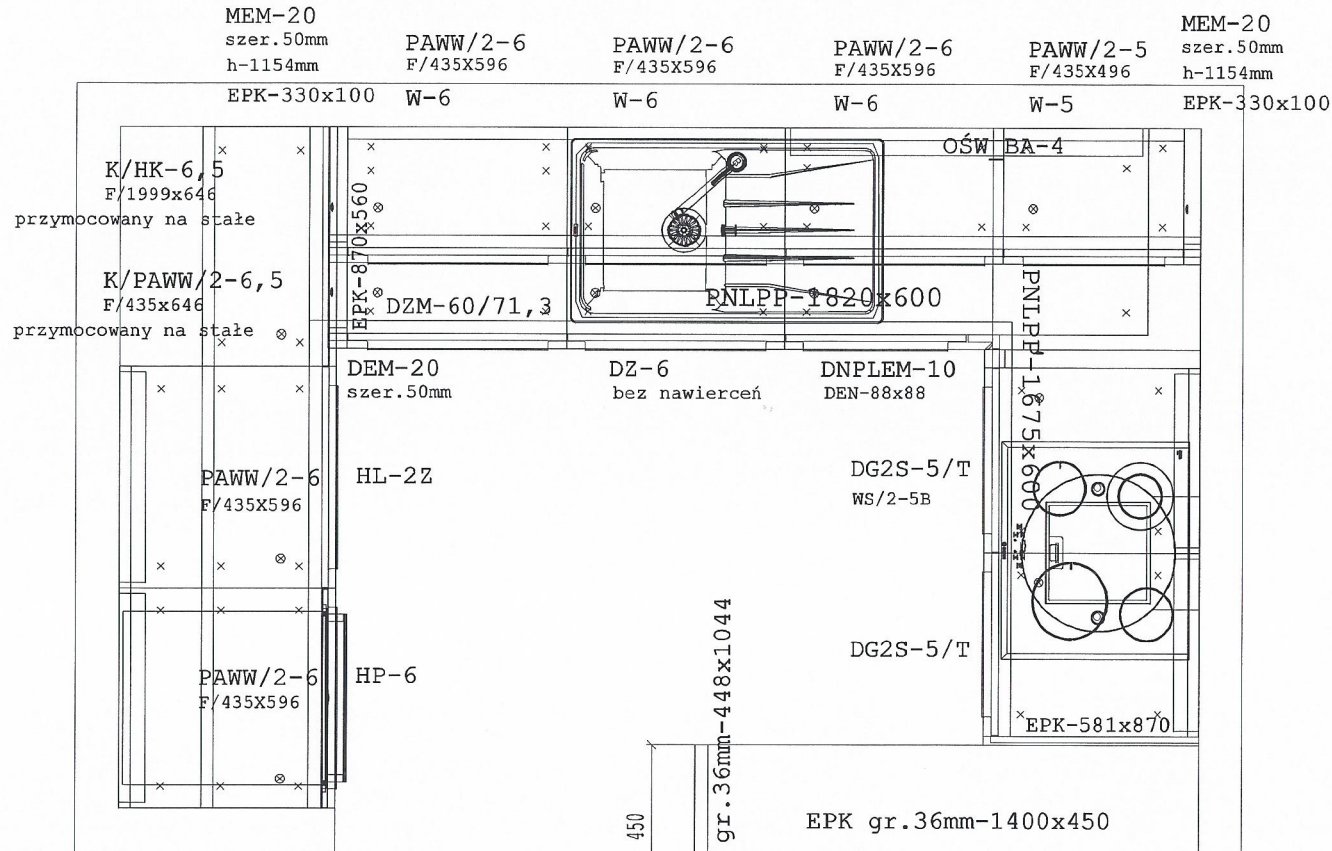

Ekspozycja Polskie Meble P-ń

K-8

PENELOPA U-NELA CZARNA

PENELOPA

404-dąb naturalny dymiony-termo struktura
 korpus: U-190 czarny

OLIVIA U-NELA CZARNA

OLIVIA

422-wanilia akrylux-7496 powierzchnia Topx
 korpus: U-7035 krem

szuflady: antaro białe

cokół: h-150mm U-190 CZARNY

blaty: gr.38mm 1200CT Czarna morka + PPX 1200

bufet: gr.36mm 404-dąb naturalny dymiony-termo struktura

I am in Charge
of my Table

Muffins

- 3 eggs
- 1/3 lb butter
- 1c sugar
- 1/4c milk
- 2 1/2c flour
- chocolate chips